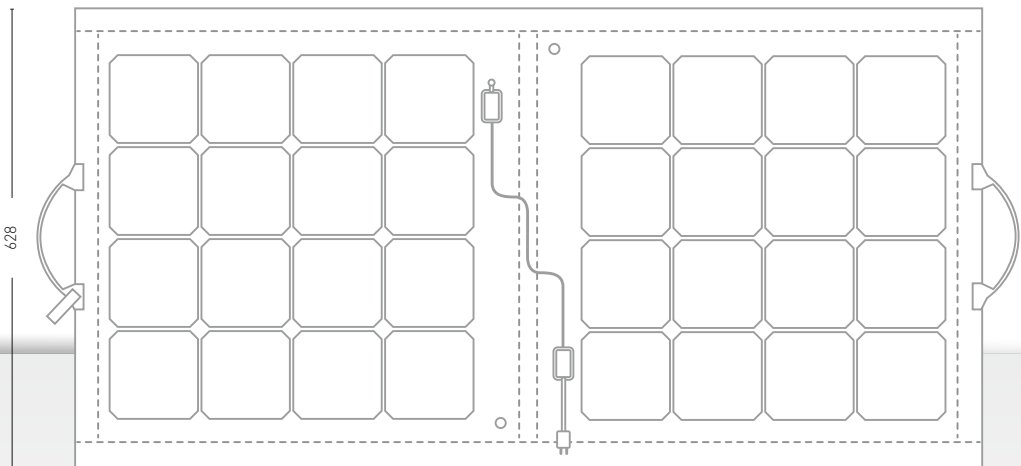

S408M32 Mobil

102 W

LEISTUNG BEI STC*

Typ	S408M32 Mobil
Durchschnittlicher Tagesertrag im Sommer Wh/d	408
Nennleistung (Pmpp) Wp	102
Kurzschlussstrom (Isc) A	6,30
Leerlaufspannung (Uoc) V	21,90
Spannung (Umpp) V	17,80
Strom (Impp) A	5,80

Maße und Gewichte

Maße aufgeklappt (L x B x H) mm	1342 x 628 x 6
Maße zusammengeklappt (L x B x H) mm	685 x 628 x 25
Gewicht kg	4,9
Zellabmessung mm	125 x 125

Thermische Eigenschaften

TK Pmpp %/K	-0,38
TK Uoc %/K	-0,28
TK Isc %/K	0,057
NOCT °C	46 ± 2

Weitere Angaben

Rückstrombelastbarkeit IR	12 A
Messgenauigkeit Pmpp bei STC	± 5 %
zulässige Betriebstemperatur	-40°C bis +85°C

Verwendete Materialien

Zelltechnologie	monokristallin mit Rückseitenkontaktierung
Vorderseite/Rückseite	Nowoflon Front- und Rückseitenfolie, am Rand verschweißt
Kabelausgang	Robuster, flacher, Kabelausgang, verklebt und verschraubt

Im Lieferumfang enthalten

Kabel 5 m, am Modul mit Sure Seal Stecker (für Anschluß an den Kabelladeregler vorbereitet)

Optional erhältlich

Kabel-Laderegler Fox 062, 6 A
Verlängerungskabel mit Sure Seal Stecker, 10 m
Ösenset inkl. Henkelbochen

Stand 02/2017. Alle Angaben ohne Gewähr. Technische Änderungen vorbehalten.